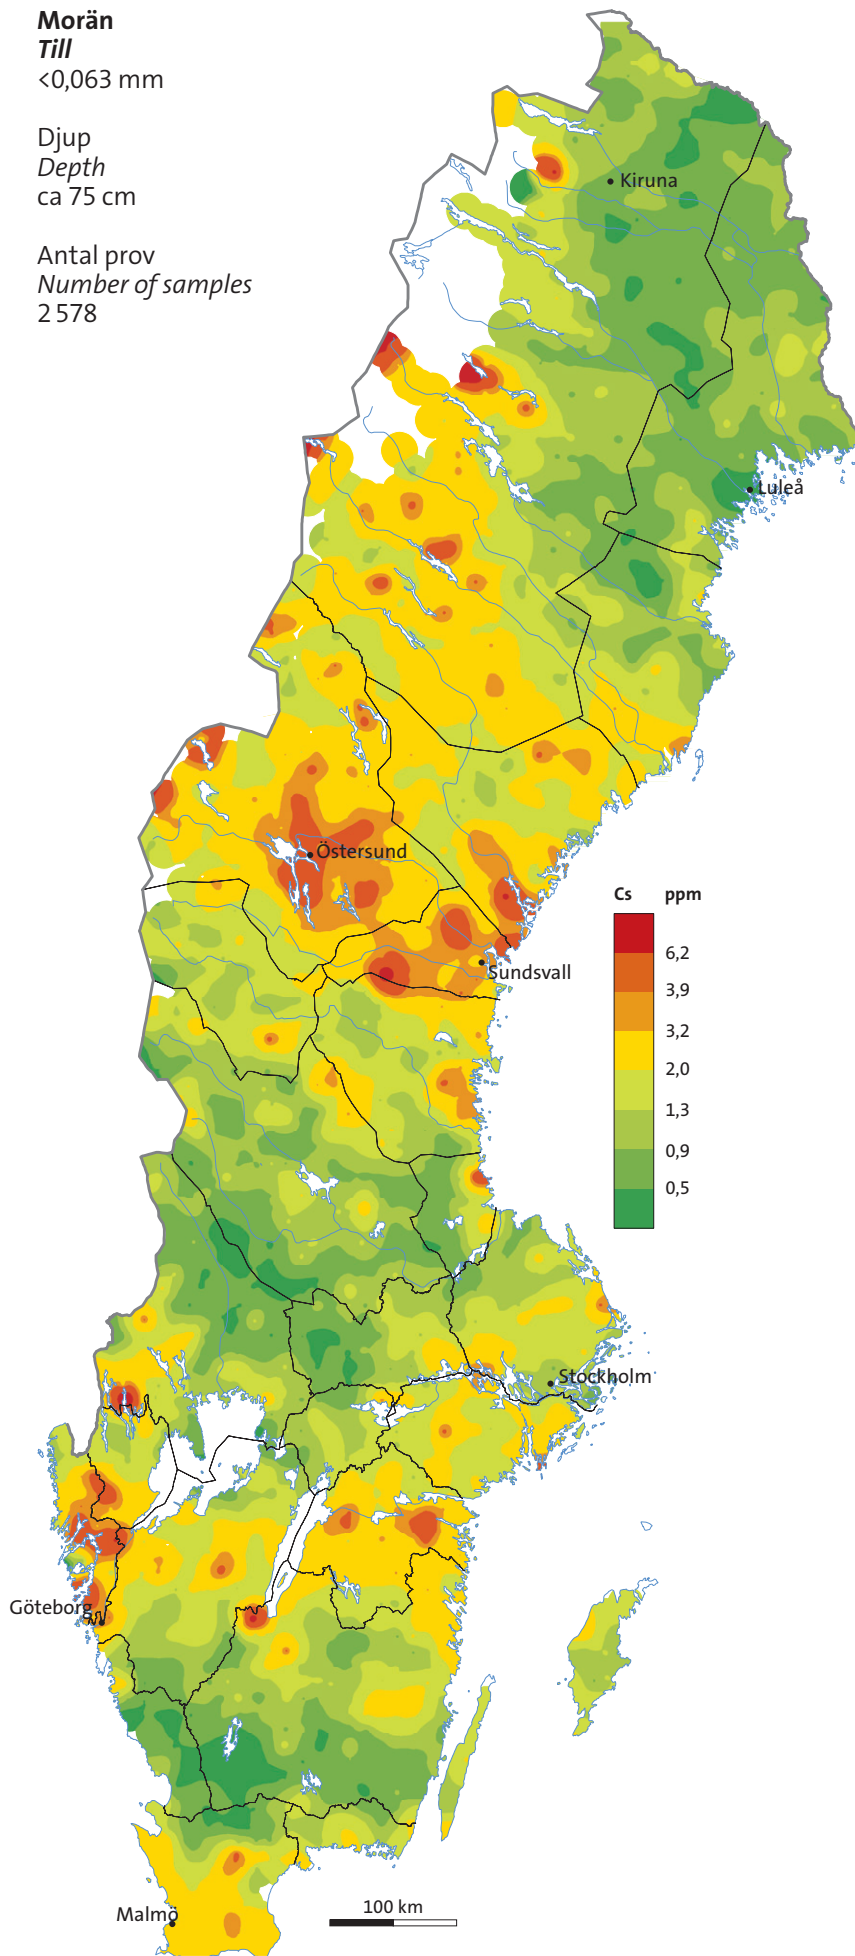

Morän
Till
<0,063 mm

Djup
Depth
ca 75 cm

Antal prov
Number of samples
2578

Betesmark
Grazing land
<2 mm

Djup
Depth
0–10 cm

Antal prov
Number of samples
179