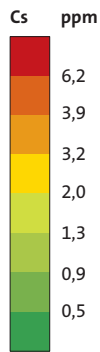

Morän
Till
<0,063 mm

Djup
Depth
ca 75 cm

Antal prov
Number of samples
2578

Betesmark
Grazing land
<2 mm

Djup
Depth
0–10 cm

Antal prov
Number of samples
179